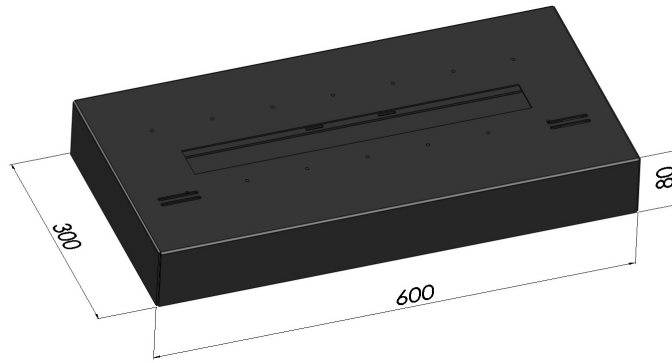

SIMPLE *fire*

PRODUCT
CARD

SIMPLEBOX 600

WYMIARY/ DIMENSION: 600mm x 300mm x 80mm

Typ - wolnostojący, bez szyb.

WERSJA BEZ SZYB

SZYBY - BRAK
SZEROKOŚĆ LINII OGNIĄ - 420mm
CZAS SPALANIA - 1,5-2 godziny
TYP PALNIKA - wkład z regulowanym paleniskiem
MATERIAŁ - stal malowana proszkowo
IZOLACJA - brak
KOLOR STANDARDOWY - czarny
WAGA - 12 kg

Posiada system odpowietrzający, który zapobiega powstaniu ciśnienia pod palnikiem przy ewentualnym przelaniu paliwa. Dzięki dodatkowemu zbiornikowi pod palnikiem, system ten zapobiega wypłynięciu paliwa poza biokominek.

Wkład z włókna ceramicznego podnosi bezpieczeństwo, a także wydłuża i optymalizuje proces palenia. Zasuwa będąca elementem paleniska służy do regulacji wysokości płomienia i jednocześnie po zamknięciu przesuwę kończy pracę doprowadzając do całkowitego zagaszania biokominka. Podłużna rączka do zagaszania znajduje się w zestawie.