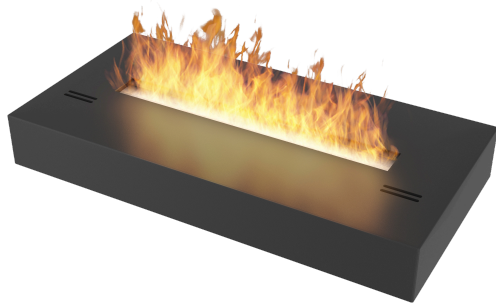

SIMPLE *fire*

PRODUCT
CARD

SIMPLEBOX 600

WYMIARY/ DIMENSION: 600mm x 300mm x 80mm

Typ - wolnostojący, bez szyb.

WERSJA BEZ SZYB

SZYBY - BRAK
SZEROKOŚĆ LINII OGNIĄ - 420mm
CZAS SPALANIA - 1,5-2 godziny
TYP PALNIKA - wkład z regulowanym paleniskiem
MATERIAŁ - stal malowana proszkowo
IZOLACJA - brak
KOLOR STANDARDOWY - czarny
WAGA - 12 kg

Posiada system odpowietrzający, który zapobiega powstaniu ciśnienia pod palnikiem przy ewentualnym przelaniu paliwa. Dzięki dodatkowemu zbiornikowi pod palnikiem, system ten zapobiega wypłynięciu paliwa poza biokominek.

Wkład z włókna ceramicznego podnosi bezpieczeństwo, a także wydłuża i optymalizuje proces palenia. Zasuwa będąca elementem paleniska służy do regulacji wysokości płomienia i jednocześnie po zamknięciu przesuwę kończy pracę doprowadzając do całkowitego zagaszania biokominka. Podłużna rączka do zagaszania znajduje się w zestawie.