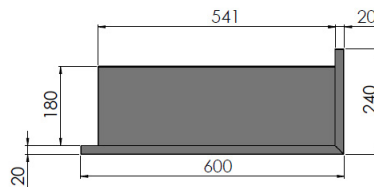

SIMPLE *fire*

PRODUCT
CARD

SIMPLE CORNER 600 R

BLOKOMINEK SIMPLE CORNER 600R

WYMIARY/ DIMENSION: 600mm x 450mm x 240mm

Typ - do montażu we wnęce
Wymagana wielkość wnęki:
560mm x 420mm x 220mm

WERSJA Z SZYBĄ

SZYBYW STANDARDZIE PROSTE, HARTOWANE 4mm
(WYMIAR - 500mm x 100mm +180mm x 100mm)
PALNIK - 450 mm (pojemność - 1L)
CZAS SPALANIA - 1,5-2 godziny
TYP PALNIKA - PROSTY INOX
MATERIAŁ - stal malowana proszkowo
IZOLACJA - brak
KOLOR STANDARDOWY - czarny
WAGA- 15kg