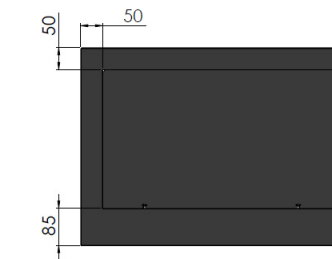

SIMPLE *fire*

PRODUCT
CARD

SIMPLE CORNER 600 R

BLOKOMINEK SIMPLE CORNER 600R

WYMIARY/ DIMENSION: 600mm x 450mm x 240mm

Typ - do montażu we wnęce
Wymagana wielkość wnęki:
560mm x 420mm x 220mm

WERSJA Z SZYBĄ

SZYBYW STANDARDZIE PROSTE, HARTOWANE 4mm
(WYMIAR - 500mm x 100mm +180mm x 100mm)
PALNIK - 450 mm (pojemność - 1L)
CZAS SPALANIA - 1,5-2 godziny
TYP PALNIKA - PROSTY INOX
MATERIAŁ - stal malowana proszkowo
IZOLACJA - brak
KOLOR STANDARDOWY - czarny
WAGA- 15kg