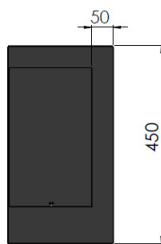

SIMPLE *fire*

PRODUCT
CARD

SIMPLE CORNER 600 R

BLOKOMINEK SIMPLE CORNER 600R

WYMIARY/ DIMENSION: 600mm x 450mm x 240mm

Typ - do montażu we wnęce
Wymagana wielkość wnęki:
560mm x 420mm x 220mm

WERSJA Z SZYBĄ

SZYBYW STANDARDZIE PROSTE, HARTOWANE 4mm
(WYMIAR - 500mm x 100mm +180mm x 100mm)
PALNIK - 450 mm (pojemność - 1L)
CZAS SPALANIA - 1,5-2 godziny
TYP PALNIKA - PROSTY INOX
MATERIAŁ - stal malowana proszkowo
IZOLACJA - brak
KOLOR STANDARDOWY - czarny
WAGA- 15kg