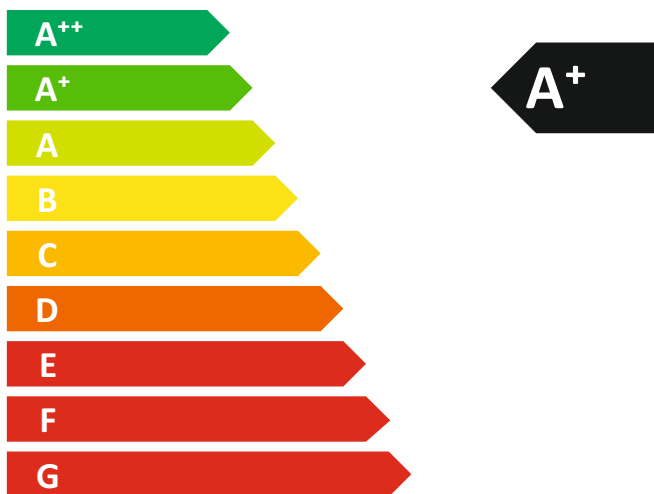

ENERG

енергия · ενεργεια

Y

IJA

IE

IA

DEFRO DEFRO HOME ORION 2.0

7,0
kW