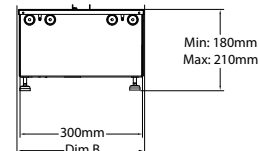

Model przeznaczony do montażu we wnęce meblowej lub dowolnego typu zabudowie.

Cassette 1000 retail Multi Optimyst

230V/50Hz | 470 W

Experience Better Living

Wymiary produktu

WYMIARY PRODUKTU

	Szerokość (cm)	Wysokość (cm)	Głębokość (cm)
Cassette 500 (retail)	50,8	18	30,4
Cassette 1000 (retail)	101,7	18	30,4