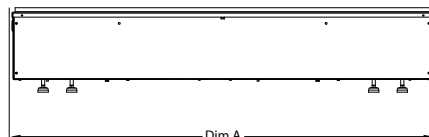

Model przeznaczony do montażu we wnęce meblowej lub dowolnego typu zabudowie.

Cassette 1000 retail Multi Optimyst

230V/50Hz | 470 W

Experience Better Living

Wymiary produktu

WYMIARY PRODUKTU

	Szerokość (cm)	Wysokość (cm)	Głębokość (cm)
Cassette 500 (retail)	50,8	18	30,4
Cassette 1000 (retail)	101,7	18	30,4

Specyfikacja techniczna

Efekt płomienia	Optimyst®
Numer katalogowy	400001277
Numer GTIN	5011139085009
Model	Kaseta kominkowa
Widok na palenisko	4-stronny
Kolor	Czarny
Dekoracja paleniska	Metalowe palenisko
Wymiary zewnętrzne (szer. x wys. x gł.) [cm]	101,7x18x30,4
Wymiary do zabudowy (szer. x wys. x gł.) [cm]	Sprawdź wymagania techniczne dotyczące montażu.
Sterowanie	Pilot, aplikacja, sterowanie manuale
Efekty dźwiękowe	Tak
Oświetlenie	LED
Zmiana koloru płomienia	Tak
Regulowana jasność płomienia	Tak
Regulowana prędkość płomienia	Nie
Górne oświetlenie paleniska	Nie
Dolne oświetlenie paleniska	Nie
Funkcja grzania	Nie
Grzanie, moc w trybie 1 [W]	-
Grzanie, moc w trybie 2 [W]	-
Zużycie energii przez efekty optyczne [W]	470
ComforSaver	nd.
Masa produktu [kg]	14,5
Długość kabla zasilającego	1,5 m
Gwarancja	2 lata
Akcesoria	Zestaw polan 1000