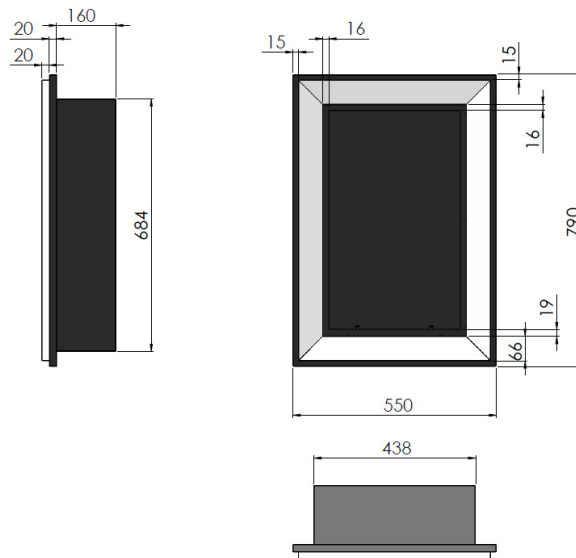

SIMPLE *fire*

PRODUCT
CARD

SIMPLE FRAME 550

WYMIARY/ DIMENSION: 550mm x 790mm x 200mm

Typ - do montażu we wnęce/
możliwość zawieszenia na ścianie.
Wymagana wielkość wnęki:
480mm x 700mm x 170mm

CZARNY MAT

CZARNY POŁYSK

BIAŁY POŁYSK

SZYBA: PROSTA, HARTOWANA 4mm (WYMIAR - 300mm x 100mm)

PALNIK - 300 mm (pojemność - 0,7L)

CZAS SPALANIA - 1,5-2 godziny

TYP PALNIKA - PROSTY ze stali INOX

MATERIAŁ - stal malowana proszkowo

IZOLACJA - brak