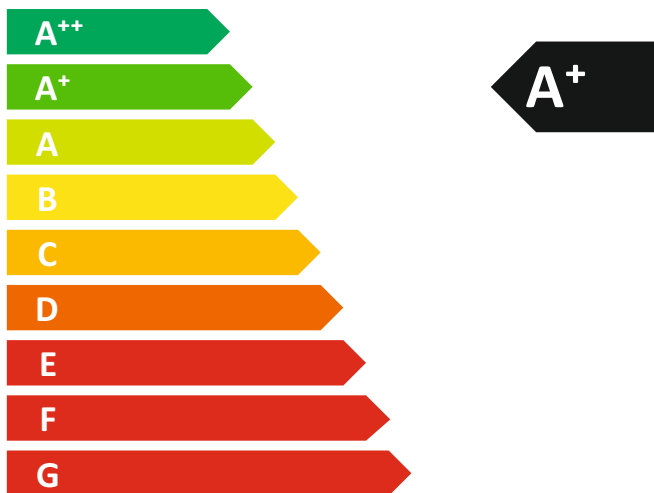

# ENERG

енергия • ενεργεια

Y

IJA

IE

IA

## DEFRO DEFRO HOME SOLIS

**5,0**  
kW

ENERGIA • ЕНЕРГИЯ • ΕΝΕΡΓΕΙΑ • ENERGIJA • ENERGY • ENERGIE • ENERGI

2015/1186