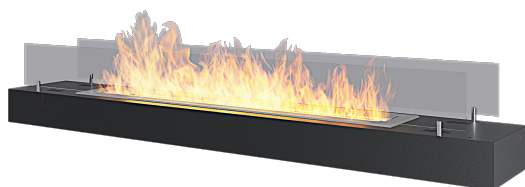

SIMPLE **fire**

PRODUCT
CARD

FIREBOX 1200

WYMIARY/ DIMENSION: 1200mm x 190mm x 80(+szyby)mm

Typ - wolnostojący, z szybami.

WERSJA Z SZYBĄ

SZYBYW STANDARDZIE, HARTOWANE 4mm
 2szt(WYMIAR - 1100mm x 100mm)
 PALNIK - 800 mm (pojemność - 1,5L)
 CZAS SPALANIA - 2-3 godziny
 TYP PALNIKA - PROSTY INOX
 MATERIAŁ - stal malowana proszkowo
 IZOLACJA - brak
 KOLOR STANDARDOWY - czarny
 WAGA- 12kg

Posiada system odpowietrzający, który zapobiega powstaniu ciśnienia pod palnikiem przy ewentualnym przelaniu paliwa. Dzięki dodatkowemu zbiornikowi pod palnikiem, system ten zapobiega wyłygnięciu paliwa poza biokominek.
 Szyby montowane na mocowaniach inox.

Wkład z włókna ceramicznego podnosi bezpieczeństwo, a także wydłuża i optymalizuje proces palenia. Listwa z dwoma uchwytemi pozwala na regulację płomienia oraz służy do zagaszania. Pamiętaj, nigdy nie dolewaj paliwa w trakcie palenia. Zanim dolejesz paliwa, upewnij się że kominek jest wygaszony i ostygnięty.