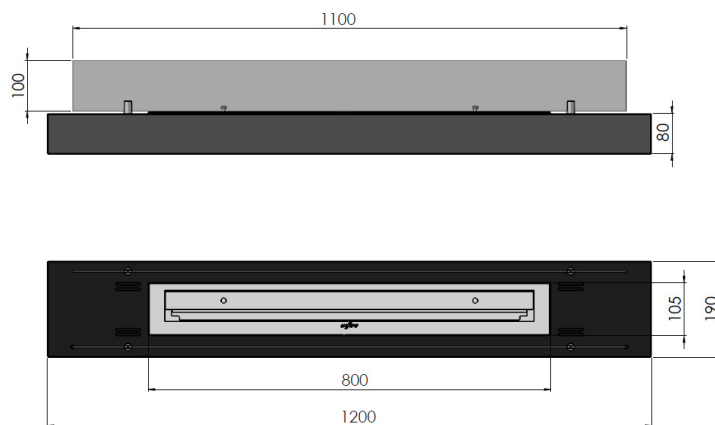

SIMPLE **fire**

PRODUCT
CARD

FIREBOX 1200

WYMIARY/ DIMENSION: 1200mm x 190mm x 80(+szyby)mm

Typ - wolnostojący, z szybami.

WERSJA Z SZYBĄ

SZYBYW STANDARDZIE, HARTOWANE 4mm
 2szt(WYMIAR - 1100mm x 100mm)
 PALNIK - 800 mm (pojemność - 1,5L)
 CZAS SPALANIA - 2-3 godziny
 TYP PALNIKA - PROSTY INOX
 MATERIAŁ - stal malowana proszkowo
 IZOLACJA - brak
 KOLOR STANDARDOWY - czarny
 WAGA- 12kg

Posiada system odpowietrzający, który zapobiega powstaniu ciśnienia pod palnikiem przy ewentualnym przelaniu paliwa. Dzięki dodatkowemu zbiornikowi pod palnikiem, system ten zapobiega wyłygnięciu paliwa poza biokominek.
 Szyby montowane na mocowaniach inox.