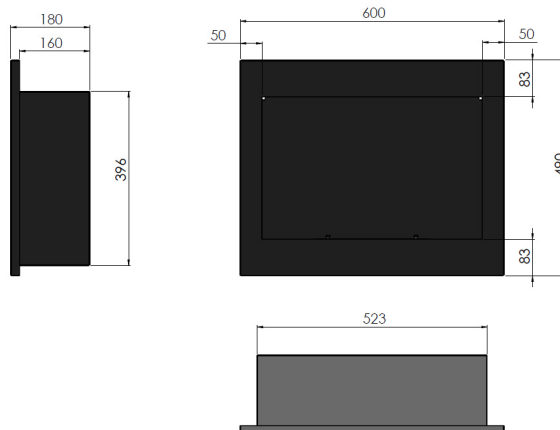

SIMPLE *fire*

PRODUCT
CARD

SIMPLE FRAME 600

WYMIARY/ DIMENSION: 600mm x 490mm x 180mm

Typ - do montażu we
wnęce/ możliwość
zawieszenia na ścianie
Wymagana wielkość
wnęki:
580mm x 400mm x
170mm

CZARNY BEZ RAMEK BEZ SZYBY

CZARNY BEZ RAMEK Z SZYBA

SZYBA (W OPCJI): PROSTA, HARTOWANA 4mm
(WYMIAR - 300mm x 100mm)
PALNIK - 300 mm (pojemność - 0,7L)
CZAS SPALANIA - 1,5-2 godziny
TYP PALNIKA - PROSTY ze stali INOX
MATERIAŁ - stal malowana proszkowo (bez dodatkowych ramek)
IZOLACJA - brak
KOLOR STANDARDOWY - czarny
WAGA- 10kg