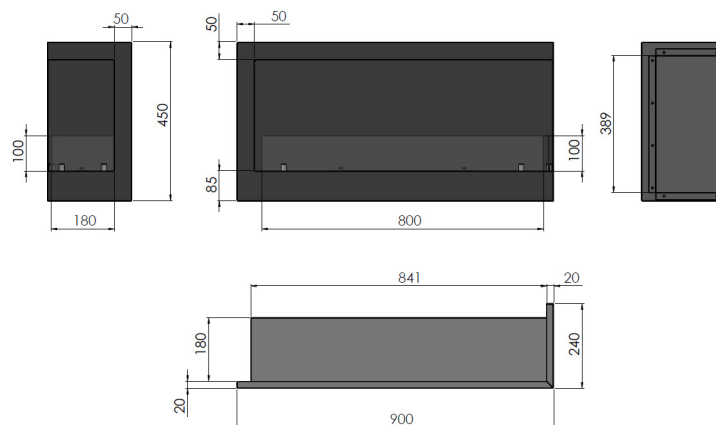

SIMPLE *fire*

PRODUCT
CARD

SIMPLE CORNER 900 R

WYMIARY/ DIMENSION: 900mm x 450mm x 240mm

Typ - do
montażu we
wnęce
Wymagana
wielkość wnęki:
860mm x 420mm
x 220mm

WERSJA Z SZYBĄ

SZYBYW STANDARDZIE PROSTE, HARTOWANE 4mm
(WYMIAR - 900mm x 100mm +180mm x 100mm)
PALNIK - 450 mm (pojemność - 1L)
CZAS SPALANIA - 1,5-2 godziny
TYP PALNIKA - PROSTY INOX
MATERIAŁ - stal malowana proszkowo
IZOLACJA - brak
KOLOR STANDARDOWY - czarny
WAGA- 20kg