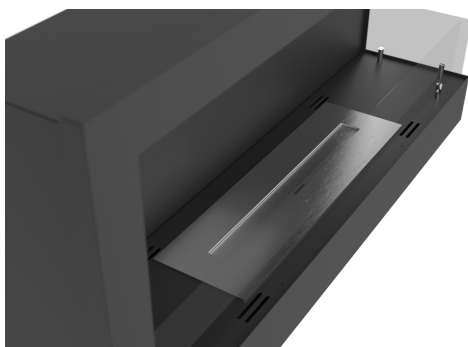

SIMPLE *fire*

PRODUCT
CARD

SIMPLE CORNER 900 R

WYMIARY/ DIMENSION: 900mm x 450mm x 240mm

Typ - do
montażu we
wnęce
Wymagana
wielkość wnęki:
860mm x 420mm
x 220mm

WERSJA Z SZYBĄ

SZYBYW STANDARDZIE PROSTE, HARTOWANE 4mm
(WYMIAR - 900mm x 100mm +180mm x 100mm)
PALNIK - 450 mm (pojemność - 1L)
CZAS SPALANIA - 1,5-2 godziny
TYP PALNIKA - PROSTY INOX
MATERIAŁ - stal malowana proszkowo
IZOLACJA - brak
KOLOR STANDARDOWY - czarny
WAGA- 20kg

Posiada system odpowietrzający, który zapobiega powstaniu ciśnienia pod palnikiem przy ewentualnym przelaniu paliwa. Dzięki dodatkowemu zbiornikowi pod palnikiem, system ten zapobiega wyptynięciu paliwa poza biokominek. Szyby montowane na mocowaniach inox.

Wkład z włókna ceramicznego podnosi bezpieczeństwo, a także wydłuża i optymalizuje proces palenia. Listwa z dwoma uchwytemi pozwala na regulację płomienia oraz służy do zagaszania. Pamiętaj, nigdy nie dolewaj paliwa w trakcie palenia. Zanim dolejesz paliwa, upewnij się że kominek jest wygaszony i ostygnięty.