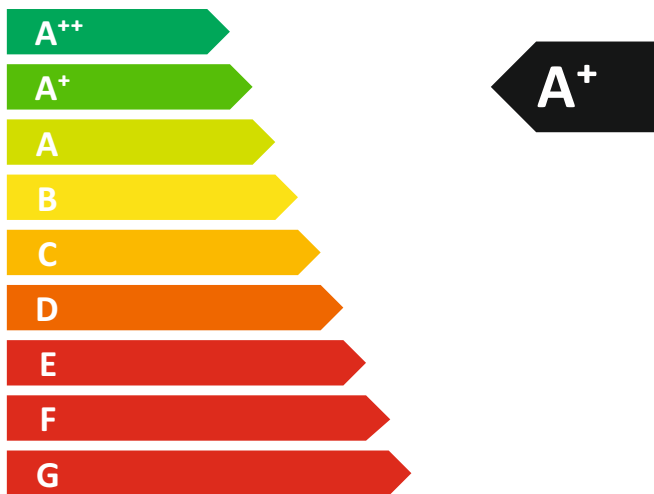

ENERG

енергия · ενεργεια

DEFRO DEFRO HOME INTRA I G

10,0

kW

ENERGIA • ЕНЕРГИЯ • ΕΝΕΡΓΕΙΑ • ENERGIJA • ENERGY • ENERGIE • ENERGI

2015/1186