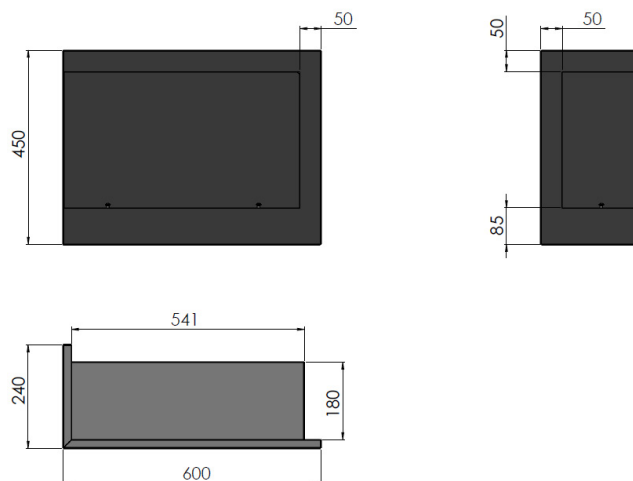

SIMPLE *fire*

PRODUCT
CARD

SIMPLE CORNER 600 L

WYMIARY/ DIMENSION: 600mm x 450mm x 240mm

Typ - do montażu we wnęce
 Wymagana wielkość wnęki:
 560mm x 420mm x 220mm

WERSJA BEZ SZYBY

SZYBYW STANDARDZIE PROSTE, HARTOWANE 4mm
 (WYMIAR - 500mm x 100mm +180mm x 100mm)
 PALNIK - 450 mm (pojemność - 1L)
 CZAS SPALANIA - 1,5-2 godziny
 TYP PALNIKA - PROSTY INOX
 MATERIAŁ - stal malowana proszkowo
 IZOLACJA - brak
 KOLOR STANDARDOWY - czarny
 WAGA- 15kg