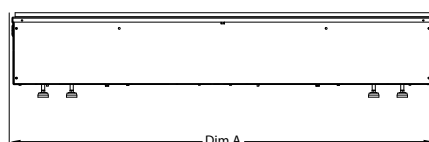

Model przeznaczony do montażu we wnęce meblowej lub dowolnego typu zabudowie.

Cassette 500 retail Multi Optimyst

230V/50Hz | 260 W

Experience Better Living

Wymiary produktu

WYMIARY PRODUKTU

	Szerokość (cm)	Wysokość (cm)	Głębokość (cm)
Cassette 500 (retail)	50,8	18	30,4
Cassette 1000 (retail)	101,7	18	30,4

Specyfikacja techniczna

Efekt płomienia	Optimyst®
Numer katalogowy	400001276
Numer GTIN	5011139084996
Model	Kaseta kominkowa
Widok na palenisko	4-stronny
Kolor	Czarny
Dekoracja paleniska	Metalowe palenisko
Wymiary zewnętrzne (szer. x wys. x gł.) [cm]	50,8x18x30,4
Wymiary do zabudowy (szer. x wys. x gł.) [cm]	Sprawdź wymagania techniczne dotyczące montażu.
Sterowanie	Pilot, aplikacja, sterowanie manualne
Efekty dźwiękowe	Tak
Oświetlenie	LED
Zmiana koloru płomienia	Tak
Regulowana jasność płomienia	Tak
Regulowana prędkość płomienia	Nie
Górne oświetlenie paleniska	Nie
Dolne oświetlenie paleniska	Nie
Funkcja grzania	Nie
Grzanie, moc w trybie 1 [W]	-
Grzanie, moc w trybie 2 [W]	-
Zużycie energii przez efekty optyczne [W]	260
ComforSaver	nd.
Masa produktu [kg]	8
Długość kabla zasilającego	1,5 m
Gwarancja	2 lata
Akcesoria	Zestaw polan 500