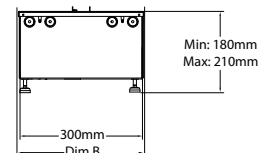

Model przeznaczony do montażu we wnęce meblowej lub dowolnego typu zabudowie.

Cassette 500 retail Multi Optimyst

230V/50Hz | 260 W

Experience Better Living

Wymiary produktu

WYMIARY PRODUKTU

	Szerokość (cm)	Wysokość (cm)	Głębokość (cm)
Cassette 500 (retail)	50,8	18	30,4
Cassette 1000 (retail)	101,7	18	30,4