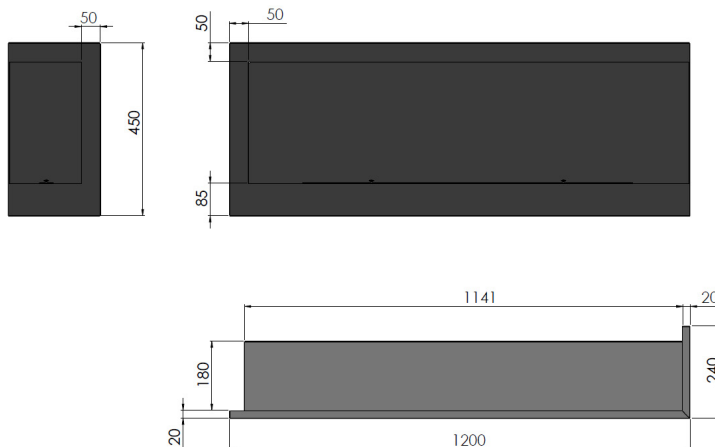

SIMPLE *fire*

PRODUCT  
CARD

SIMPLE CORNER 1200 R

WYMIARY/ DIMENSION: 1200mm x 450mm x 240mm

Typ - do montażu we wnęce  
 Wymagana wielkość wnęki:  
 1160mm x 420mm x 220mm

WERSJA Z SZYBĄ

SZYBYW STANDARDZIE PROSTE, HARTOWANE 4mm  
 (WYMIAR - 1100mm x 100mm +180mm x 100mm)  
 PALNIK - 800 mm (pojemność - 1,5L)  
 CZAS SPALANIA - 2-3 godziny  
 TYP PALNIKA - PROSTY INOX  
 MATERIAŁ - stal malowana proszkowo  
 IZOLACJA - brak  
 KOLOR STANDARDOWY - czarny  
 WAGA- 25kg