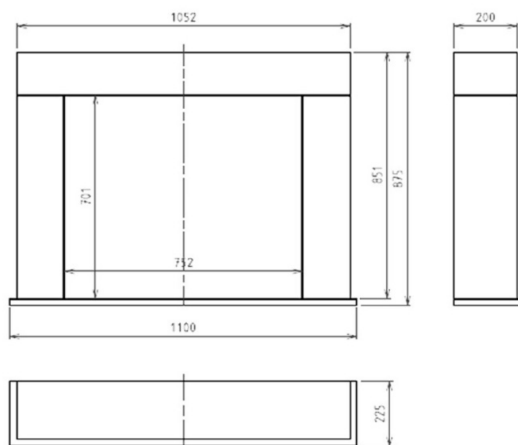

SIMPLE *fire*

PRODUCT
CARD

SIMPLE PORTAL 2

WYMIARY/ DIMENSION: 1100mm x 875mm x 225mm

Typ - wolnostojący, z szybą, obudowa do samodzielnego montażu.

WERSJA Z SZYBĄ

SZYBYAW STANDARDZIE, HARTOWANE 4mm
(WYMIAR - 500mm x 100mm)
PALNIK - WKŁĄD (pojemność - 1,5L)
CZAS SPALANIA - 2-3 godziny
TYP PALNIKA - ZAINTEGROWANY Z OBUDOWĄ
MATERIAŁ - stal malowana proszkowo
IZOLACJA - brak
KOLOR STANDARDOWY - czarny
WAGA- 25kg