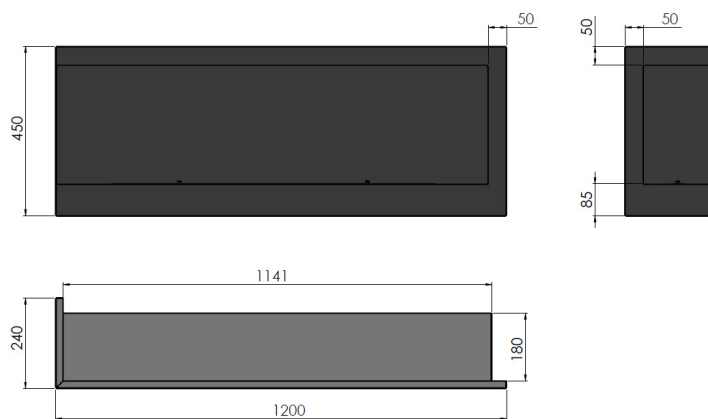

SIMPLE *fire*

PRODUCT
CARD

SIMPLE CORNER 1200 L

BLOKOMINEK SIMPLE CORNER 1200L

WYMIARY/ DIMENSION: 1200mm x 450mm x 240mm

Typ - do montażu we wnęce
Wymagana wielkość wnęki:
1160mm x 420mm x 220mm

SZYBYW STANDARDZIE PROSTE, HARTOWANE 4mm
(WYMIAR - 1100mm x 100mm +180mm x 100mm)
PALNIK - 800 mm (pojemność - 1,5L)
CZAS SPALANIA - 2-3 godziny
TYP PALNIKA - PROSTY INOX
MATERIAŁ - stal malowana proszkowo
IZOLACJA - brak
KOLOR STANDARDOWY - czarny
WAGA- 25kg