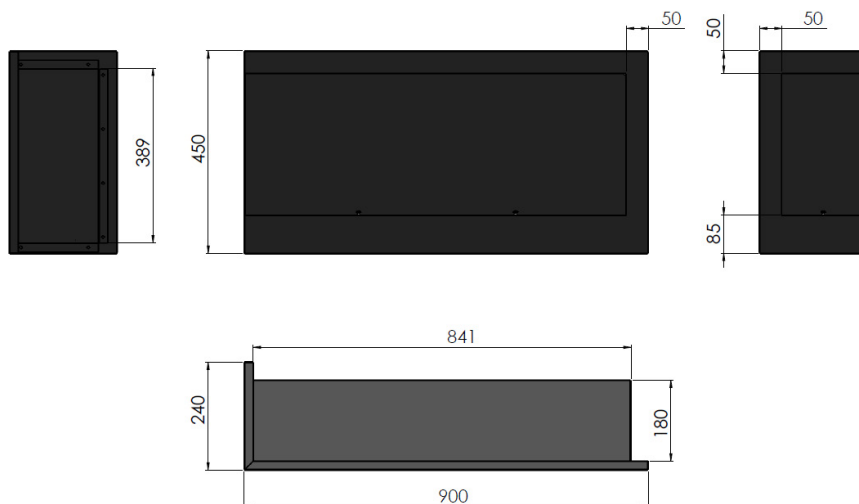

SIMPLE *fire*

PRODUCT
CARD

SIMPLE CORNER 900 L

WYMIARY/ DIMENSION: 900mm x 450mm x 240mm

Typ - do montażu we wnęce
 Wymagana wielkość wnęki:
 860mm x 420mm x 220mm

WERSJA Z SZYBĄ

SZYBYW STANDARDZIE PROSTE, HARTOWANE 4mm
 (WYMIAR - 900mm x 100mm +180mm x 100mm)
 PALNIK - 450 mm (pojemność - 1L)
 CZAS SPALANIA - 1,5-2 godziny
 TYP PALNIKA - PROSTY INOX
 MATERIAŁ - stal malowana proszkowo
 IZOLACJA - brak
 KOLOR STANDARDOWY - czarny
 WAGA- 20kg