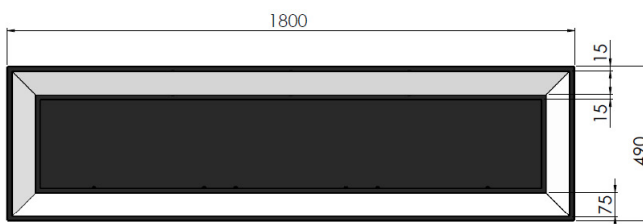

SIMPLE *fire*

PRODUCT
CARD

SIMPLE FRAME 1800

WYMIARY/ DIMENSION: 1800mm x 490mm x 200mm

Typ - do montażu we wnęcie/
możliwość zawieszenia na ścianie
Wymagana wielkość wnęki:
1680mm x 400mm x 170mm

CZARNY POŁYSK

CZARNY MAT

BIAŁY POŁYSK

SZYBA: PROSTA, HARTOWANA 4mm (WYMIAR - 1500mm x 100mm)

PALNIK - 3x 450 mm (pojemność - 3x 1L)

CZAS SPALANIA - 1,5-2 godziny

TYP PALNIKA - PROSTY ze stali INOX

MATERIAŁ - stal malowana proszkowo (ramki - stal nierdzewna)