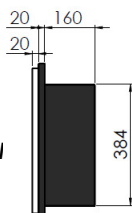

SIMPLE *fire*

PRODUCT
CARD

SIMPLE FRAME 1800

WYMIARY/ DIMENSION: 1800mm x 490mm x 200mm

Typ - do montażu we wnęcie/
możliwość zawieszenia na ścianie
Wymagana wielkość wnęki:
1680mm x 400mm x 170mm

CZARNY POŁYSK

CZARNY MAT

BIAŁY POŁYSK

SZYBA: PROSTA, HARTOWANA 4mm (WYMIAR - 1500mm x 100mm)

PALNIK - 3x 450 mm (pojemność - 3x 1L)

CZAS SPALANIA - 1,5-2 godziny

TYP PALNIKA - PROSTY ze stali INOX

MATERIAŁ - stal malowana proszkowo (ramki - stal nierdzewna)