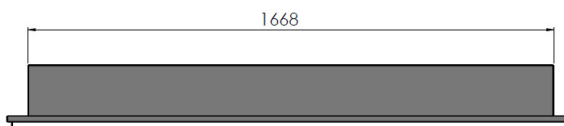

SIMPLE *fire*

PRODUCT
CARD

SIMPLE FRAME 1800

WYMIARY/ DIMENSION: 1800mm x 490mm x 200mm

Typ - do montażu we wnęcie/
możliwość zawieszenia na ścianie
Wymagana wielkość wnęki:
1680mm x 400mm x 170mm

CZARNY POŁYSK

CZARNY MAT

BIAŁY POŁYSK

SZYBA: PROSTA, HARTOWANA 4mm (WYMIAR - 1500mm x 100mm)

PALNIK - 3x 450 mm (pojemność - 3x 1L)

CZAS SPALANIA - 1,5-2 godziny

TYP PALNIKA - PROSTY ze stali INOX

MATERIAŁ - stal malowana proszkowo (ramki - stal nierdzewna)

IZOLACJA - brak

KOLOR STANDARDOWY - czarny (+ ramki w kolorach : czarny połysk, biały połysk, czarny mat)

WAGA- 35kg

Posiada system odpowietrzający, który zapobiega powstaniu ciśnienia pod palnikami przy ewentualnym przelaniu paliwa. Dzięki dodatkowemu zbiornikowi pod palnikiem, system ten zapobiega wypłynięciu paliwa poza biokominek.