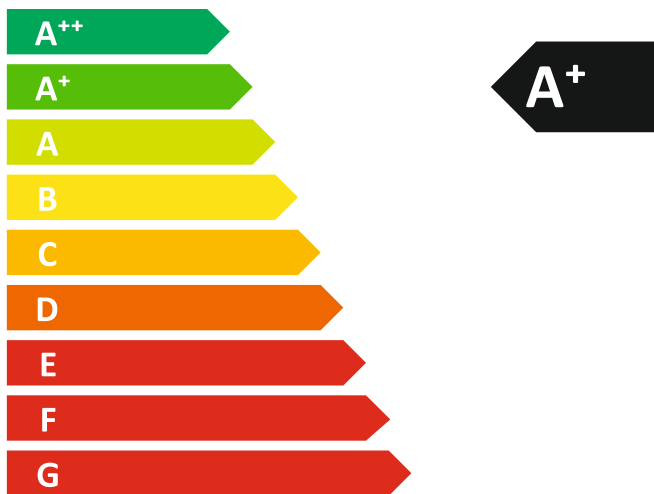

# ENERG

енергия • ενεργεια

Y

IJA

IE

IA

## DEFRO DEFRO HOME ADEO

**6,0**  
kW

ENERGIA • ЕНЕРГИЯ • ΕΝΕΡΓΕΙΑ • ENERGIJA • ENERGY • ENERGIE • ENERGI

2015/1186