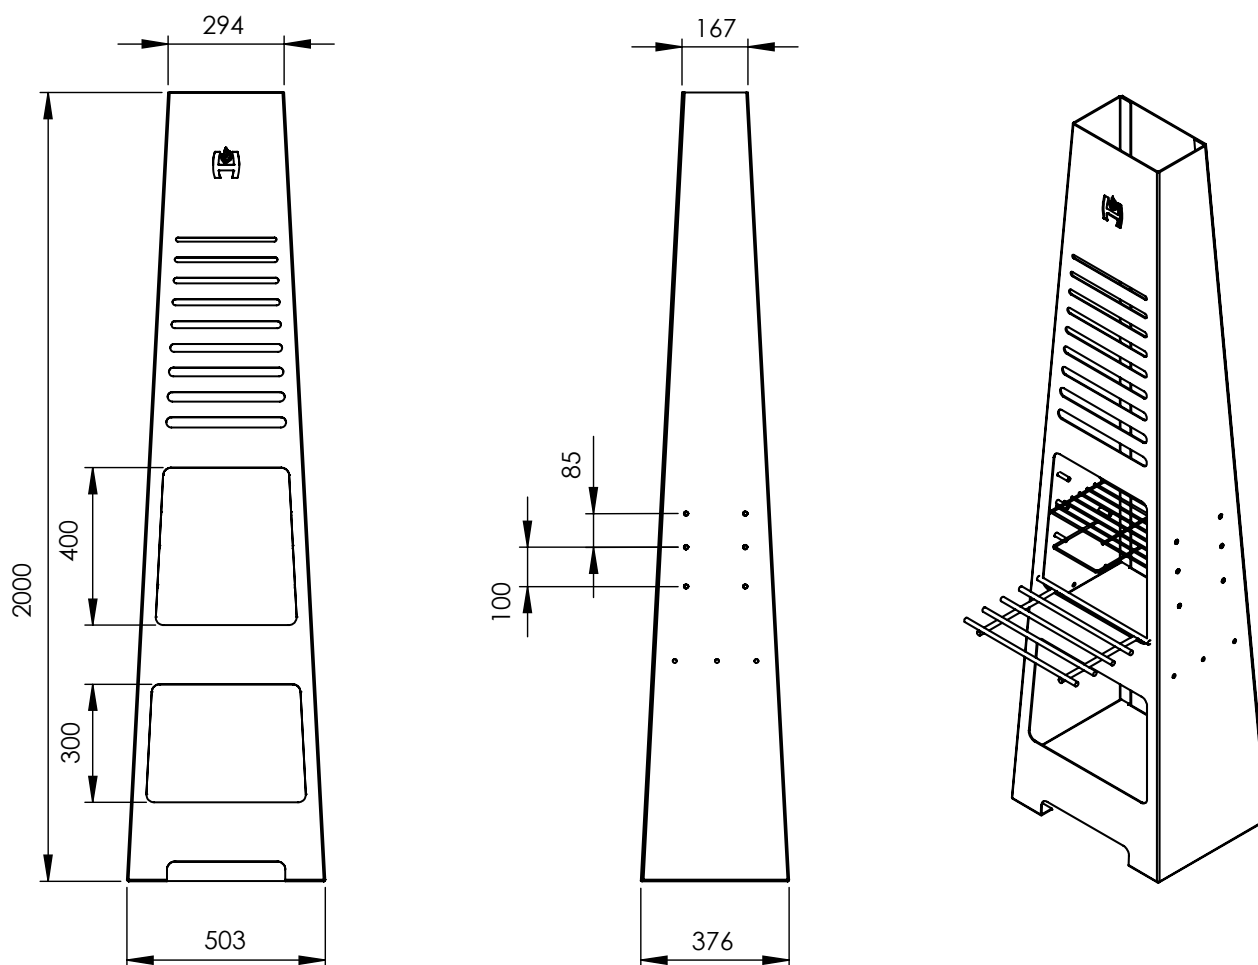

### PODSTAWOWE INFORMACJE O PRODUKCIE

- Funkcja użytkowa i dekoracyjna.
- Praktyczna półka do przygotowywania potraw.
- Funkcjonalna wnęka na drewno.
- Palenisko wykonane ze stali kottowej o grubości 4 mm.
- Ruszt i przednia półka wykonana ze stali nierdzewnej (dostępne osobno).

### KOMINEK OGRODOWY TORRE01

Rodzaj	kominek ogrodowy
Materiał obudowy	stal kottowa 4 mm (P265GH)
Materiał rusztu	stal nierdzewna
Waga	ok. 73 kg
Wymiary	2000 x 503 x 376 mm
Paliwo	drewno, węgiel drzewny lub brykiet z węgla drzewnego
Max. masa jednorazowego załadunku paliwa	3- 3,5 kg

#### GARDEN FIREPLACE TORRE01

Type	garden fireplace
Body material	boiler steel 4 mm (P265GH)
Grate material	stainless steel
Weight	ca. 73 kg
Dimensions	2000 x 503 x 376 mm
Fuel	wood, charcoal, charcoal briquettes
Max. weight of single fuel load	3- 3,5 kg