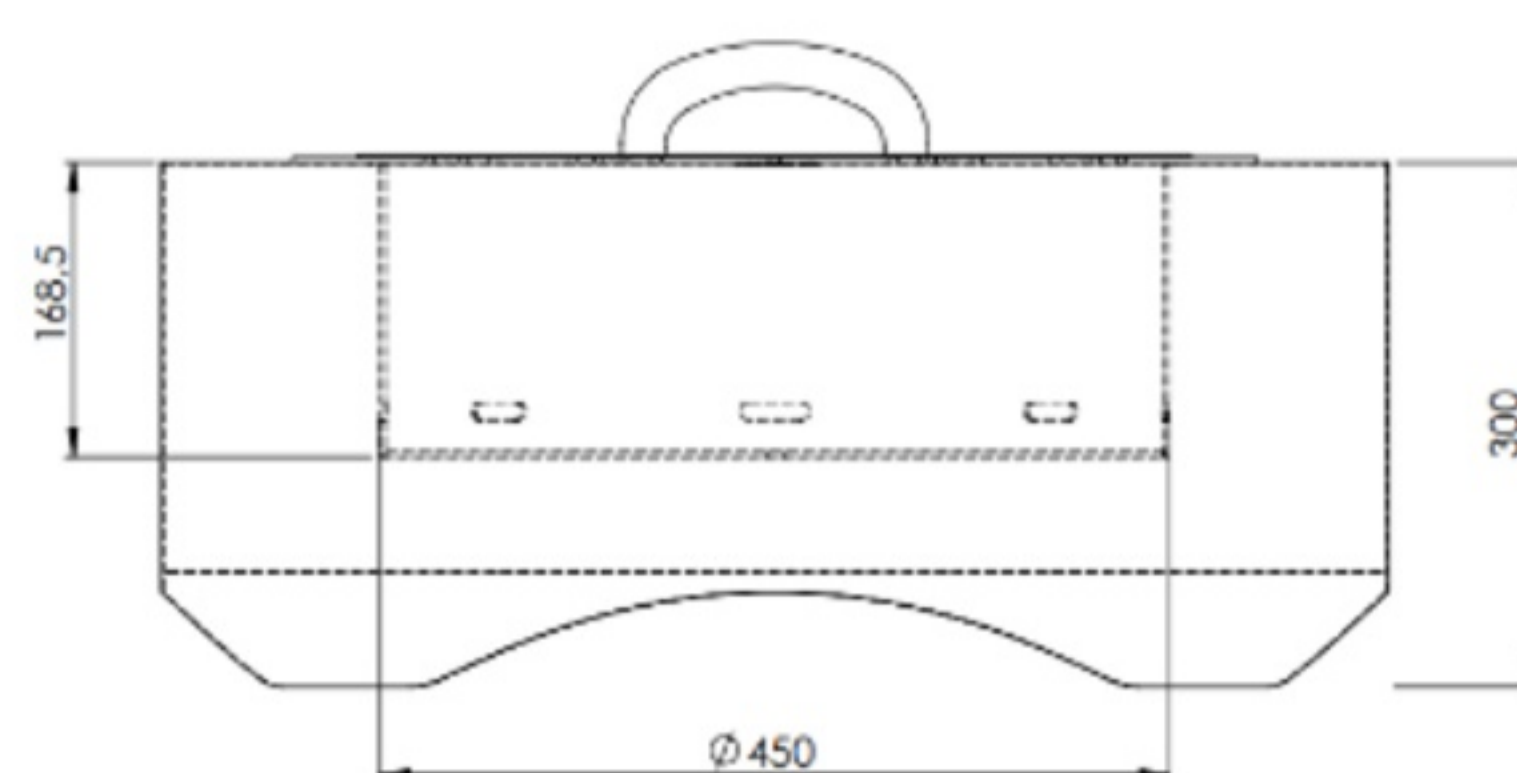

WYMIARY CAŁKOWITE : Ø700mm x 300mm

Typ - palenisko, firepit

MATERIAŁ/MATERIAL : stal corten (obudowa)+ stal malowana proszkowo/ Corten steel (Housing) + Powder-coated steel

KOLOR STANDARDOWY obudowy / STANDARD COLOR-corten.

SHAPE/ KSZTAŁT: Round Ø700mm

ZESTAW ZAWIERA:

*OBUDOWA/ HOUSING

*WKŁAD/ INSERT

*POKRYWA Z UCHWYTEM/ COVER WITH HANDLE

WAGA/WEIGHT: 28kg

MADE IN POLAND

Z uwagi na otwory w dnie umożliwiające odpływ wody, palenisko powinno stać na płaskim, równym podłożu wykonanym z materiału niepalnego. Palenisko jest wolnostojące, nie wymaga stałego mocowania do podłoża.
/ Due to the holes in the bottom that allow for water drainage, the fireplace should be placed on a flat, even surface made of non-flammable material. The fireplace is freestanding and does not require permanent anchoring to the ground.

PL

Palenisko to zestaw obudowy z grubości 1,5mm ze stali corten, wkładu grubości 3mm z czarnej grubej stali i pokrywy w kolorze czarnym grubości 1,5mm. Wszystkie elementy pokryte są specjalną farbą odporną na wysokie temperatury i działanie czynników zewnętrznych. Obudowa wykonana ze stali corten, przechodzi proces pokrywania patyną, co jest jej naturalnym zabezpieczeniem przed korozją. Zaleca się opróżnianie i czyszczenie paleniska. Nie należy przetrzymywać popiołu wewnątrz paleniska. Nie wolno przykrywać gorącego paleniska pokrywą, pokrywą można zamykać palenisku już ostudzone!

EN

The firebox consists of a 1.5mm thick Corten steel casing, a 3mm thick black steel insert, and a 1.5mm thick black cover. All components are coated with a special paint resistant to high temperatures and external factors. The Corten steel casing undergoes a patina process, which naturally protects it against corrosion. It is recommended to empty and clean the firebox regularly. Ash should not be kept inside the firebox. Do not cover a hot firebox with a lid; the lid can only be closed once the firebox has cooled down!