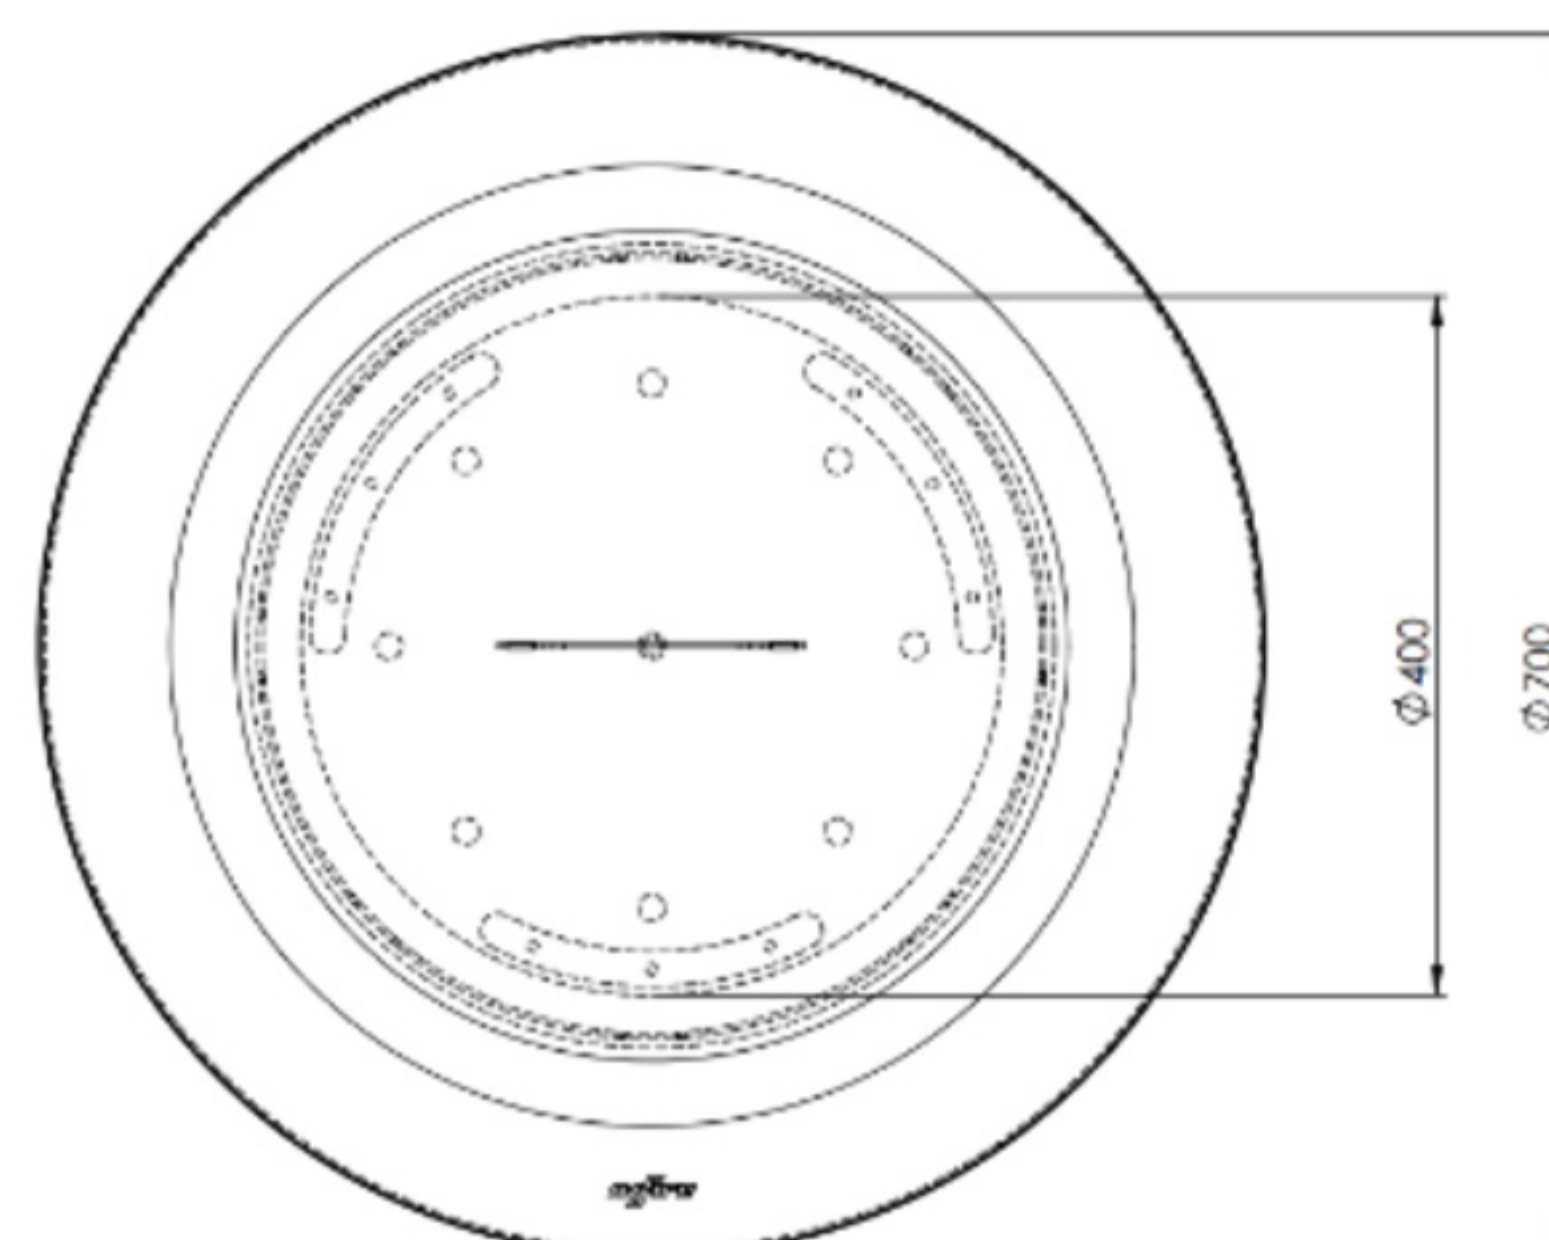

WYMIARY CAŁKOWITE : Ø700mm x 300mm

Typ - palenisko, firepit

MATERIAŁ/MATERIAL : stal corten (obudowa)+ stal malowana proszkowo/ Corten steel (Housing) + Powder-coated steel

KOLOR STANDARDOWY obudowy / STANDARD COLOR-corten.

SHAPE/ KSZTAŁT: Round Ø700mm

ZESTAW ZAWIERA:

*OBUDOWA/ HOUSING

*WKŁAD/ INSERT

*POKRYWA Z UCHWYTEM/ COVER WITH HANDLE

WAGA/WEIGHT: 28kg

MADE IN POLAND

Z uwagi na otwory w dnie umożliwiające odpływ wody, palenisko powinno stać na płaskim, równym podłożu wykonanym z materiału niepalnego. Palenisko jest wolnostojące, nie wymaga stałego mocowania do podłoża.
/ Due to the holes in the bottom that allow for water drainage, the fireplace should be placed on a flat, even surface made of non-flammable material. The fireplace is freestanding and does not require permanent anchoring to the ground.

PL

Palenisko to zestaw obudowy z grubości 1,5mm ze stali corten, wkładu grubości 3mm z czarnej grubej stali i pokrywy w kolorze czarnym grubości 1,5mm. Wszystkie elementy pokryte są specjalną farbą odporną na wysokie temperatury i działanie czynników zewnętrznych. Obudowa wykonana ze stali corten, przechodzi proces pokrywania patyną, co jest jej naturalnym zabezpieczeniem przed korozją. Zaleca się opróżnianie i czyszczenie paleniska. Nie należy przetrzymywać popiołu wewnątrz paleniska. Nie wolno przykrywać gorącego paleniska pokrywą, pokrywą można zamykać palenisku już ostudzone!

EN

The firebox consists of a 1.5mm thick Corten steel casing, a 3mm thick black steel insert, and a 1.5mm thick black cover. All components are coated with a special paint resistant to high temperatures and external factors. The Corten steel casing undergoes a patina process, which naturally protects it against corrosion. It is recommended to empty and clean the firebox regularly. Ash should not be kept inside the firebox. Do not cover a hot firebox with a lid; the lid can only be closed once the firebox has cooled down!