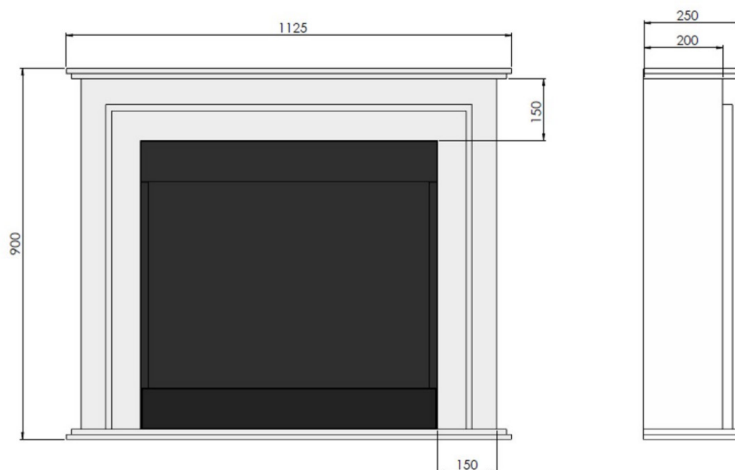

SIMPLE *fire*

PRODUCT  
CARD

SIMPLE PORTAL 1

WYMIARY/ DIMENSION: 1124mm x 900mm x 267mm

*Typ - wolnostojący, z szybą, obudowa do samodzielnego montażu.*

WERSJA Z SZYBĄ

SZYBYAW STANDARDZIE, HARTOWANE 4mm  
(WYMIAR - 500mm x 100mm)  
PALNIK - WKŁĄD (pojemność - 1,5L)  
CZAS SPALANIA - 2-3 godziny  
TYP PALNIKA - ZAINTEGROWANY Z OBUDOWĄ  
MATERIAŁ - stal malowana proszkowo  
IZOLACJA - brak  
KOLOR STANDARDOWY - czarny  
WAGA - 25kg