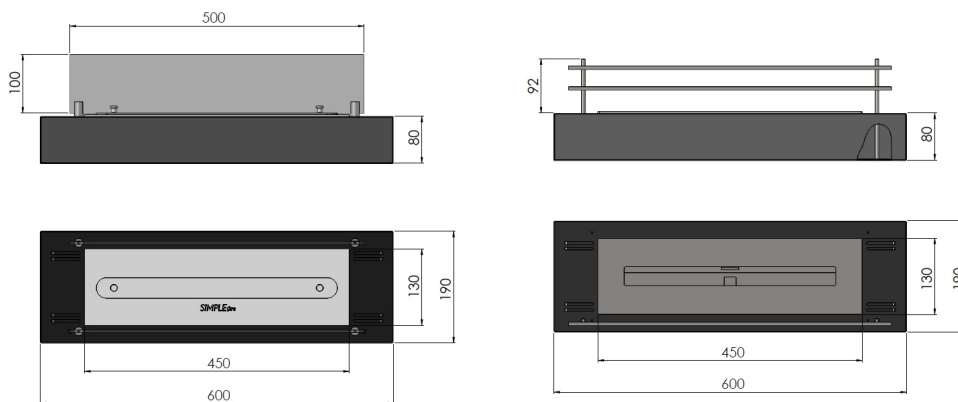

SIMPLE *fire*

PRODUCT  
CARD

FIREBOX 600

WYMIARY/ DIMENSION: 600mm x 190mm x 80(+szyby)mm

*Typ - wolnostojący, z szybami lub kratkami.*

WERSJA Z SZYBĄ

SZYBYW OPCJI, HARTOWANE 4mm (WYMIAR - 600mm x 100mm)  
 PALNIK - 450 mm (pojemność - 1L)  
 CZAS SPALANIA - 1,5-2 godziny  
 TYP PALNIKA - PROSTY INOX  
 MATERIAŁ - stal malowana proszkowo  
 IZOLACJA - brak  
 KOLOR STANDARDOWY - czarny  
 WAGA- 5kg

WERSJA Z KRATKĄ

Posiada system odpowietrzający, który zapobiega powstaniu ciśnienia pod palnikiem przy ewentualnym przelaniu paliwa. Dzięki dodatkowemu zbiornikowi pod palnikiem, system ten zapobiega wyciekowi paliwa poza blokominek. Szyby montowane na mocowaniach inox.