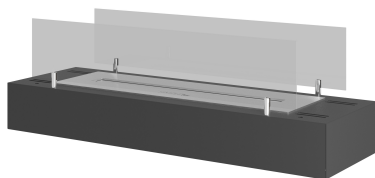

SIMPLE *fire*

PRODUCT  
CARD

FIREBOX 600

WYMIARY/ DIMENSION: 600mm x 190mm x 80(+szyby)mm

*Typ - wolnostojący, z szybami lub kratkami.*

WERSJA Z SZYBĄ

SZYBYW OPCJI, HARTOWANE 4mm (WYMIAR - 600mm x 100mm)  
 PALNIK - 450 mm (pojemność - 1L)  
 CZAS SPALANIA - 1,5-2 godziny  
 TYP PALNIKA - PROSTY INOX  
 MATERIAŁ - stal malowana proszkowo  
 IZOLACJA - brak  
 KOLOR STANDARDOWY - czarny  
 WAGA- 5kg

WERSJA Z KRATKĄ

Posiada system odpowietrzający, który zapobiega powstaniu ciśnienia pod palnikiem przy ewentualnym przelaniu paliwa. Dzięki dodatkowemu zbiornikowi pod palnikiem, system ten zapobiega wyciekowi paliwa poza blokominek. Szyby montowane na mocowaniach inox.

Wkład z włókna ceramicznego podnosi bezpieczeństwo, a także wydłuża i optymalizuje proces palenia. Listwa z dwoma uchwytami pozwala na regulację płomienia oraz służy do zagaszania. Pamiętaj, nigdy nie dolewasz paliwa w trakcie palenia. Zanim dolejesz paliwa, upewnij się że kominek jest wygaszony i ostygnięty.