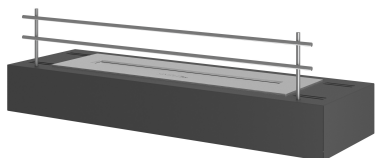

SIMPLE *fire*

PRODUCT  
CARD

FIREBOX 600

WYMIARY/ DIMENSION: 600mm x 190mm x 80(+szyby)mm

*Typ - wolnostojący, z szybami lub kratkami.*

WERSJA Z SZYBĄ

SZYBYW OPCJI, HARTOWANE 4mm (WYMIAR - 600mm x 100mm)  
 PALNIK - 450 mm (pojemność - 1L)  
 CZAS SPALANIA - 1,5-2 godziny  
 TYP PALNIKA - PROSTY INOX  
 MATERIAŁ - stal malowana proszkowo  
 IZOLACJA - brak  
 KOLOR STANDARDOWY - czarny  
 WAGA- 5kg

WERSJA Z KRATKĄ

Posiada system odpowietrzający, który zapobiega powstaniu ciśnienia pod palnikiem przy ewentualnym przelaniu paliwa. Dzięki dodatkowemu zbiornikowi pod palnikiem, system ten zapobiega wyciekowi paliwa poza blokominek. Szyby montowane na mocowaniach inox.

Wkład z włókna ceramicznego podnosi bezpieczeństwo, a także wydłuża i optymalizuje proces palenia. Listwa z dwoma uchwytami pozwala na regulację płomienia oraz służy do zagaszania. Pamiętaj, nigdy nie dolewasz paliwa w trakcie palenia. Zanim dolejesz paliwa, upewnij się że kominek jest wygaszony i ostygnięty.