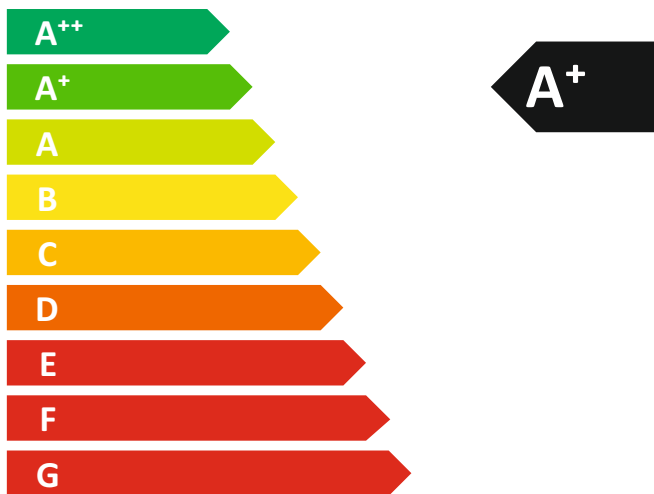

ENERG

енергия • ενεργεια

Y

IJA

IE

IA

DEFRO

DEFRO HOME ORION
PLS 2.0

7,0
kW

ENERGIA • ЕНЕРГИЯ • ΕΝΕΡΓΕΙΑ • ENERGIJA • ENERGY • ENERGIE • ENERGI

2015/1186